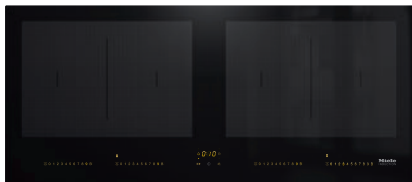

KM 7684 FL Induktionshäll

i panoramadesign med 2 PowerFlex kokzoner för extra komfort.

- Intuitivt snabbval med siffrerader – SmartSelect
- 4 kokzoner inkl. 4 kraftfulla PowerFlex kokzoner
- 916 mm bred för ovanpåliggande montering eller planmontering
- Kortast möjliga uppkokningstider – TwinBooster
- Kommunikation med fläktkåpan – automatikfunktion Con@ctivity

EAN: 4002516148814 / Materialnummer: 11144820 /
Gamla materialnummer: 26768470DFS

Uppvärmningstyp	
Uppvärmningstyp	Induktionshäll
Konstruktion	
Fristående från ugnsdel	•
Design	
Elegant glaskeramikytta	•
Planmontering	•
Glaskeramikfärg	Svart
Ovanpåliggande montering	•
Utrustning av kokzon	
Antal kokzoner	4
Antal kokområden	2
Maximalt antal kokkärl	4
PowerFlex-kokzoner	
Antal	4
Diameter i mm	Ø 150 – 230
Effekt i W	2,10
Booster i W	3,00
TwinBooster i W	3650
1. kokzonen	
Position	vänster
Typ	PowerFlex-brygga
Storlek i mm	230 x 390
Maximal Booster-effekt i W	4800
Maximal effekt i W	3400
Maximal TwinBooster-effekt i W	7300
2. kokzonen	
Position	höger
Typ	PowerFlex-brygga
Storlek i mm	230 x 390
Maximal Booster-effekt i W	4800
Maximal effekt i W	3400
Maximal TwinBooster-effekt i W	7300
Användarkomfort	
Miele@home	•
Reglering via touchknappar	SmartSelect
Automatikfunktion Con@ctivity	•
Igenkänning av kokkärl och kokkärlstorlek	•
Markörfärg	Gul
Uppkokningsautomatik	•
Permanent kastrulligenkänning	•
Varmhållning	•
Stop&Go-funktion	•
Recall-funktion	•
Äggklocka	•
Avstängningsautomatik	•
Individuella inställningsmöjligheter (till exempel ljudsignaler)	•
Effektivitet och hållbarhet	
Anslutningseffekt i frånläge i W	0,5
Anslutningseffekt i standbyläge i W	1,0