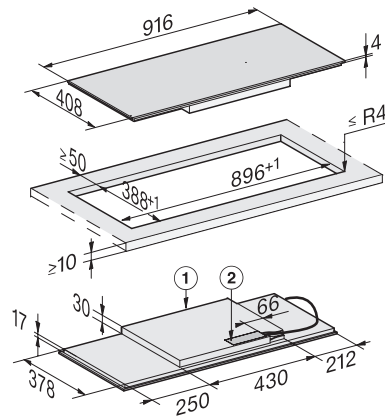

Dimensioner, mm (bredd)	916
Dimensioner, mm (höjd)	51
Dimensioner, mm (djup)	408
Ursågningsmått i mm (bredd) vid ovanpåliggande montering	896
Inbyggnadshöjd inkl. anslutningsdosa, mm	51
Ursågningsmått i mm (djup) vid ovanpåliggande montering	388
Inre ursågningsmått i mm (bredd) vid planmontering	896
Inre ursågningsmått i mm (djup) vid planmontering	388
Vikt, kg	12
Yttre ursågningsmått i mm (bredd) vid planmontering	920
Yttre ursågningsmått i mm (djup) vid planmontering	412
Total anslutningseffekt, KW	7,30
Längd anslutningskabel, m	1,4
Spänning i V	230
Frekvens i Hz	50-60

Medföljande tillbehör

Antal anslutningskablar med stickpropp	Ja
--	----

KM 7684 FL

Induktionshäll

i panoramadesign med 2 PowerFlex kokzoner för extra komfort.

KM 7684 FL – flush (installation drawings)

KM 7684 FL – on-set installation (installation drawings)