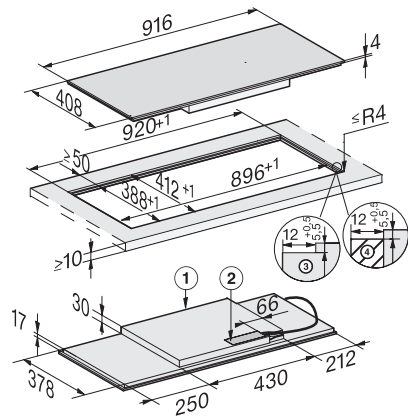

KM 7684 FL

Induktionshäll

i panoramadesign med 2 PowerFlex kokzoner för extra komfort.

KM 7684 FL – flush (installation drawings)